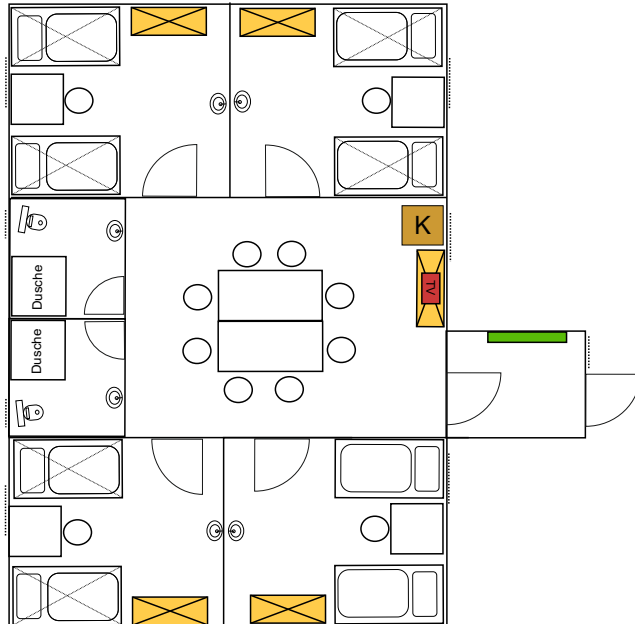

Zimmerplan Bungalow A+B

Bg. B

Bg. A

Legende:

	Schrank/Regal		Tisch, Stühle
	Einzelbett		WC
	Doppelstockbett		Waschbecken
	Dusche		Fernseher
	Kühschrank		Garderobe

Bungalow A+B:

- jeweils 1 Zimmer mit 2 Betten,
- 3 Zimmer mit 2 Doppelstockbetten und
- je 2 Bäder (DU/WC)