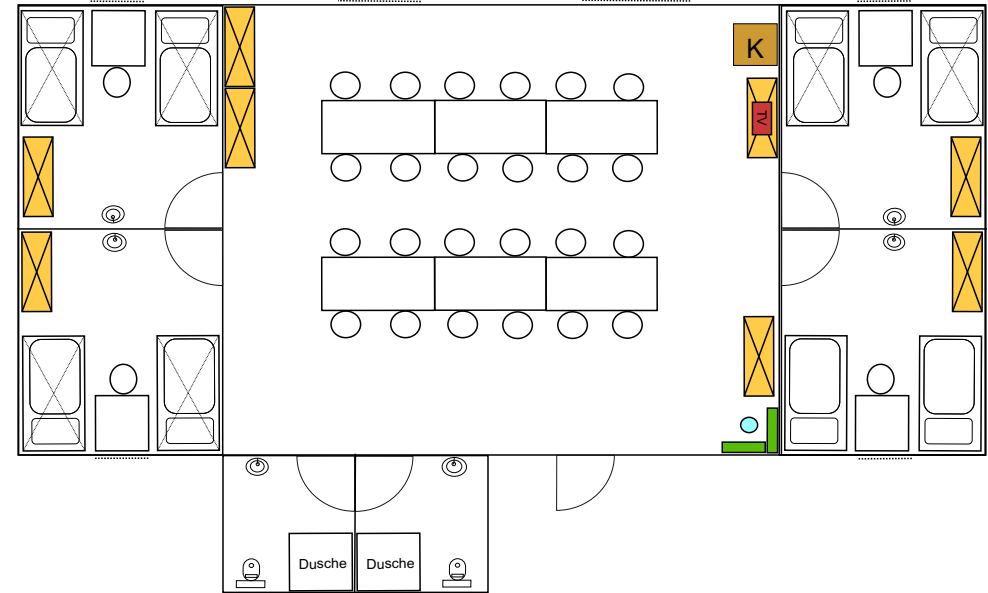

Zimmerplan Bungalow A+B

Bg. B

Bg. A

Legende:

	Schrank/Regal		Tisch, Stühle
	Einzelbett		WC
	Doppelstockbett		Waschbecken
	Dusche		Fernseher
	Kühschrank		Garderobe

Bungalow A+B:

- jeweils 1 Zimmer mit 2 Betten,
- 3 Zimmer mit 2 Doppelstockbetten und
- je 2 Bäder (DU/WC)