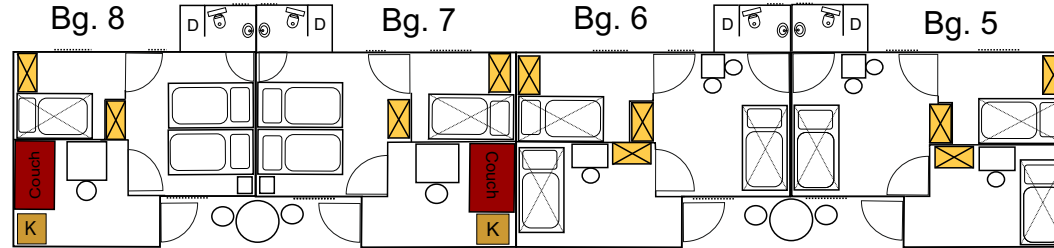

Zimmerplan Bungalow 1-10

KiEZ Friedrichsee

Legende:

-  Schrank/Regal
-  Einzelbett
-  Doppelstockbett
-  Tisch, Stühle
-  WC
-  Waschbecken
-  Kühlschrank
-  Dusche

Bungalow 1-6: 3 x 2 Betten
 Bungalow 7-8: 2 x 2 Betten
 Bungalow 9-10: 1 x 6 Betten