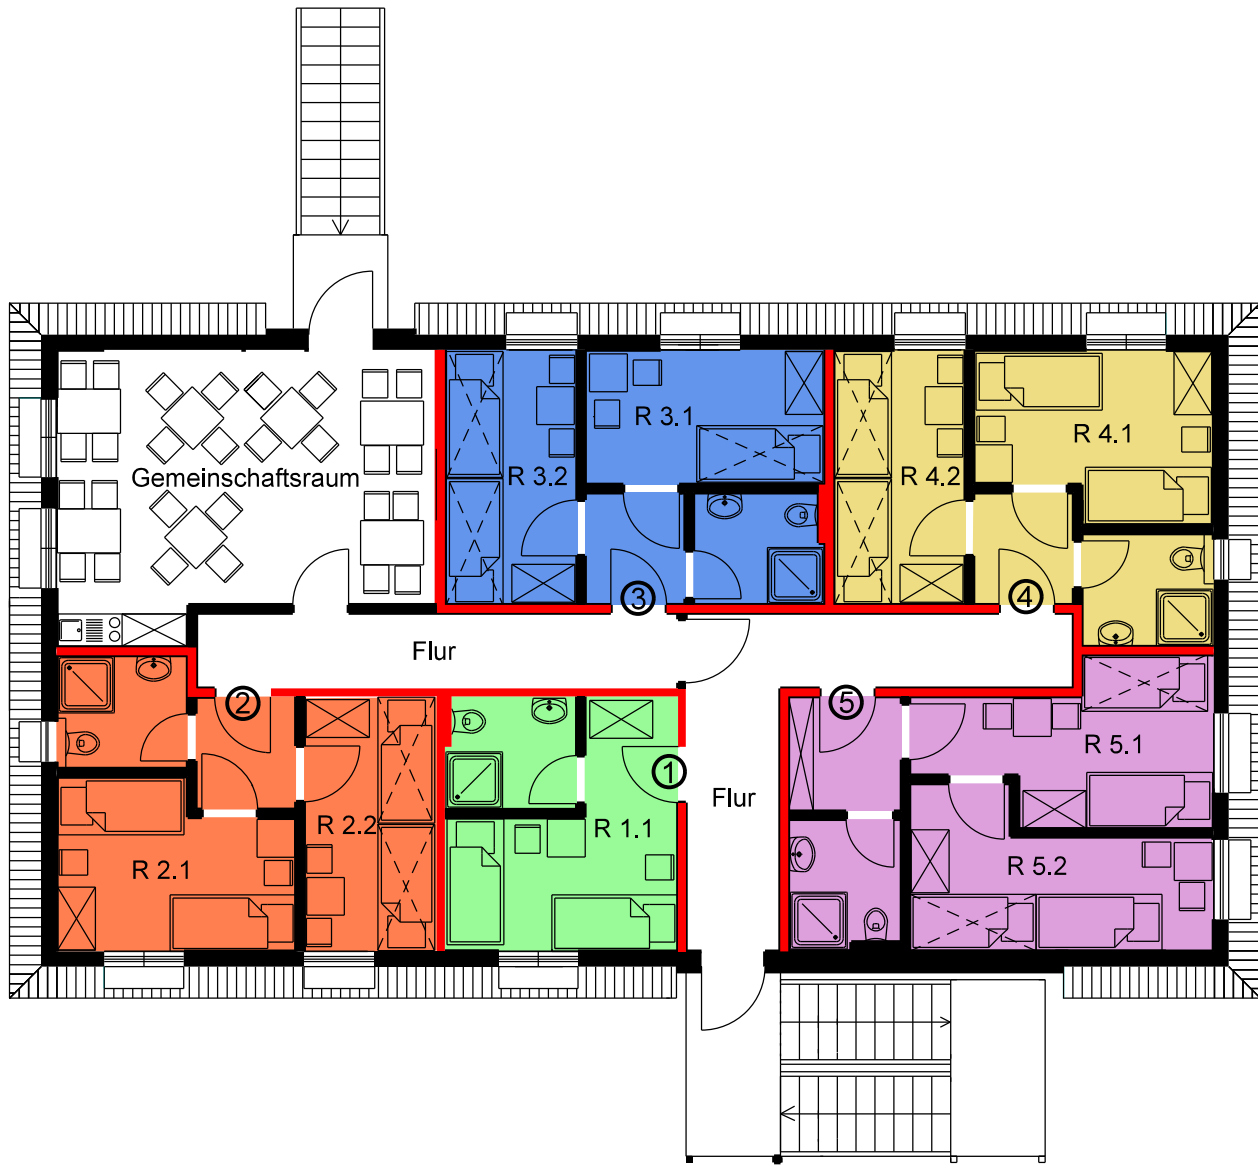

10,03

Legende

- grün ① 2 Betten
- orange ② 2 + 4 Betten
- blau ③ 2 + 4 Betten
- gelb ④ 2 + 4 Betten
- pink ⑤ 3 + 3 Betten

18,85⁵

Dachgeschoss Mehrzweckgebäude
KIEZ Kinder- und Erholungszentrum
Am Friedrichsee
06901 Kemberg OT Gniest